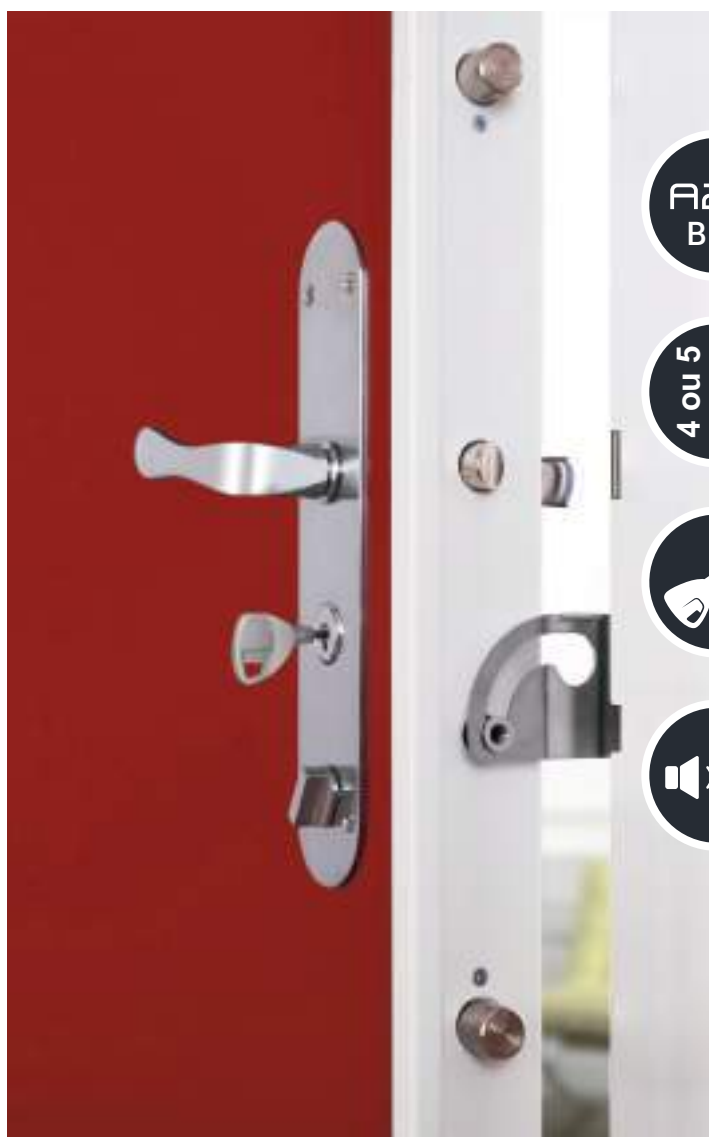

PORTE D'APPARTEMENT

PICARD®
Depuis 1720 SERRURES

Porte Blindée **Diamant 2**

La sécurité notre promesse de toujours

(1) Voir conditions de garantie avec votre conseiller Picard Serrures.
(2) Photos non contractuelles.

La haute sécurité, notre promesse de toujours...

Acheter une porte blindée **Diamant 2**, est pour vous l'assurance d'équiper votre habitation d'un produit de **haute sécurité** et de **haute qualité** :

Photos non contractuelles.

CERTIFICATION A2P BP1

Diamant 2 affiche une épaisseur de 72 mm, garantie anti effraction par le CNPP ! Elle est **plus épaisse qu'une porte classique** !

FERMETURE 5 POINTS

Diamant 2 bénéficie d'un verrouillage de l'ensemble de ses points de fermeture en 1 seul tour de clé, sa serrure est certifiée A2P* Elle offre une excellente **sécurité**.