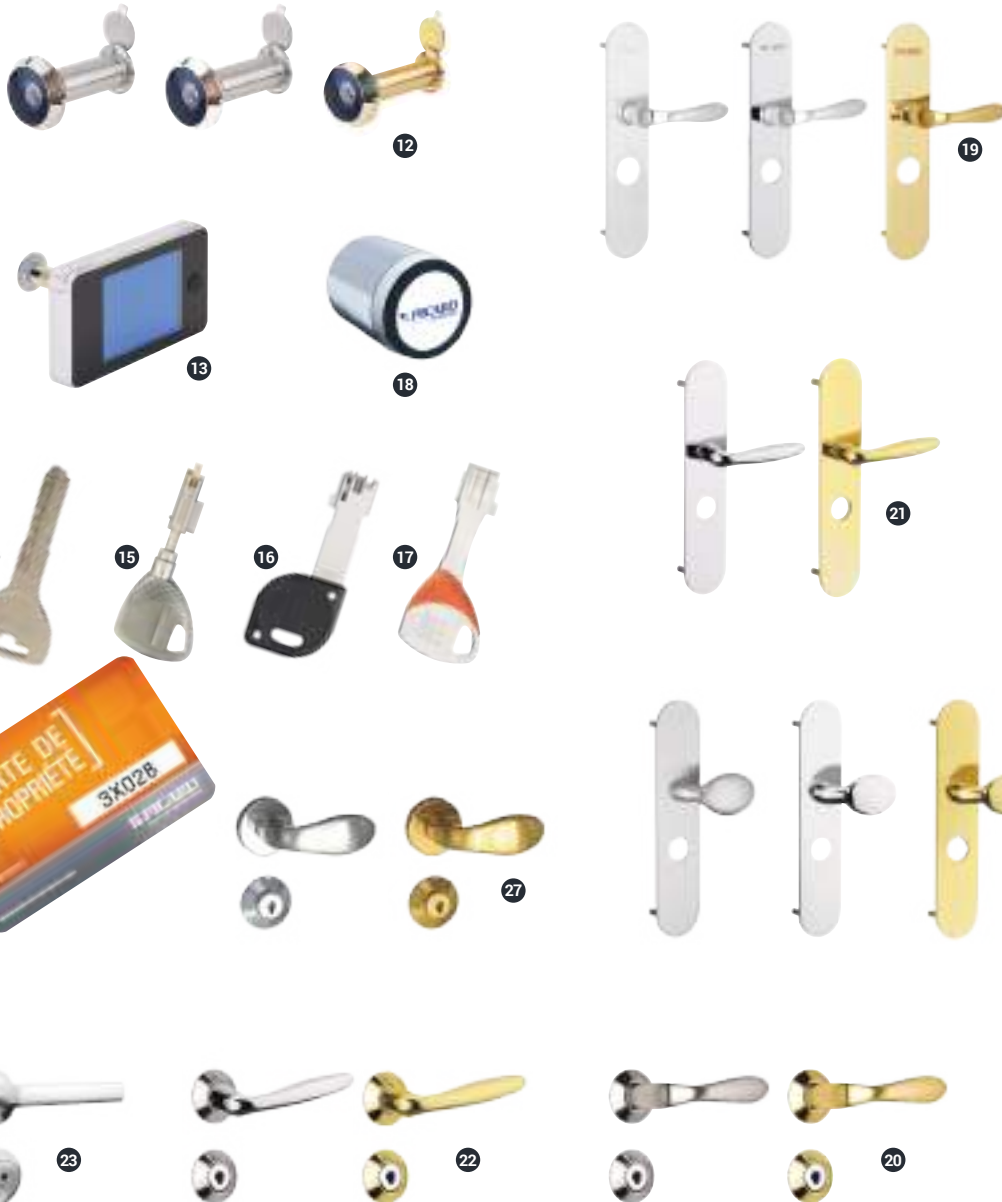

LÉGENDE

- EXISTE EN STANDARD POUR CE PRODUIT
- EXISTE EN OPTION POUR CE PRODUIT
- EXISTE EN OPTION UNIQUEMENT EN INTÉRIEUR
- EXISTE UNIQUEMENT EN INTÉRIEUR
- EXISTE UNIQUEMENT EN EXTÉRIEUR
- N'EXISTE PAS POUR CE PRODUIT

Autres Panneaux EN OPTION :

5 Estampés

7 Haussmanniens Massif ou 8 Okoumé

6 Contemporains

2 Panneaux Décoratifs

← Acajou teinté brillant

Acajou naturel brillant →

30 Toutes teintes RAL