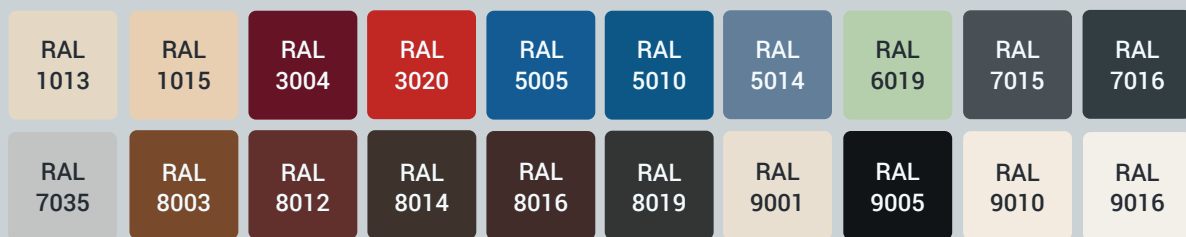

Accessoires & finitions

Parce que chaque détail compte...

3 4 29 RAL

EN STANDARD

1 Panneaux Décoratifs :

Blanc premium

Chêne Kendal huilé

Chêne Kendal cognac