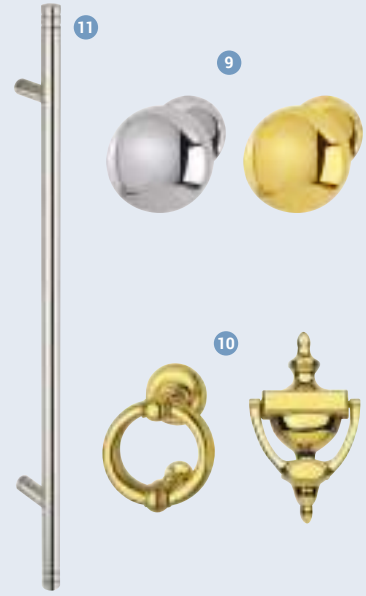

Céramic anthracite

DIAMANT 1
DIAMANT 2
DIAMANT E130
DIAMANT 20
DIAMANT 3
DIAMANT DV/TIERCE
DIAMANT SERENITE

	DIAMANT 1	DIAMANT 2	DIAMANT E130	DIAMANT 20	DIAMANT 3	DIAMANT DV/TIERCE	DIAMANT SERENITE
1 Panneaux Décoratifs Méla miné	■	■	■	■	■	■	□
2 Panneaux Décoratifs Méla miné brillant	□	■	■	■	■	■	□
3 Panneaux Acier RAL	□	■	■	■	■	■	□
4 Panneaux Alu RAL	□	■	■	■	■	■	□
5 Panneaux Estampés	□	■	■	■	■	■	■
6 Panneaux Contemporains	□	■	■	■	■	■	■
7 Panneaux Hausmanniens Massif	□	■	■	■	■	■	□
8 Panneaux OKOUME Hausmanniens	□	■	■	■	■	■	■
9 Pommeau Central	□	■	■	■	■	■	■
10 Heurtoir	□	□	□	□	□	□	■
11 Bâton Maréchal 100 CM	□	□	□	□	□	□	■
12 Microviseur optique	■	■	■	■	■	■	■
13 Microviseur Ecran LCD	■	■	■	■	■	■	■
14 Clé VTX	□	■	■	□	□	■	■
15 Clé VIGIE MOBILE	■	■	■	■	■	■	■
16 Clé VAK MOBIL	□	■	■	■	■	■	□
17 Clé VAK UNIK	□	■	■	■	■	■	□
18 Cylindre Tapkey	□	■	■	□	□	■	■
19 Béquille Génova sur plaque	□	■	■	■	■	■	■
20 Béquille Génova sur rosaces	□	■	■	■	□	■	■
21 Béquille Vérona sur plaque	□	■	■	■	■	■	■
22 Béquille Vérona sur rosaces	■	■	■	■	□	■	■
23 Béquille Dallas sur rosaces	□	□	□	□	□	□	■
24 Poignée de Tirage et rosace	■	□	□	□	□	□	□
25 Poignée de Tirage aileron	■	□	□	□	□	□	□
26 Poignée Tirage sur plaque	□	■	■	■	■	■	■
27 Poignée Tirage sur rosaces	□	□	□	■	□	□	□
28 Entreba illeur intégré décondamnab le à la clé	□	■	■	■	■	■	■
29 RAL Picard Serrures	■	■	■	■	■	■	■
30 Toutes teintes RAL	□	■	■	■	■	■	■

Autres Panneaux EN OPTION :

5 Estampés

7 Haussmanniens Massif ou 8 Okoumé

6 Contemporains

2 Panneaux Décoratifs

← Acajou teinté brillant

Acajou naturel brillant →

30 Toutes teintes RAL

24

28

Existe aussi en laiton.