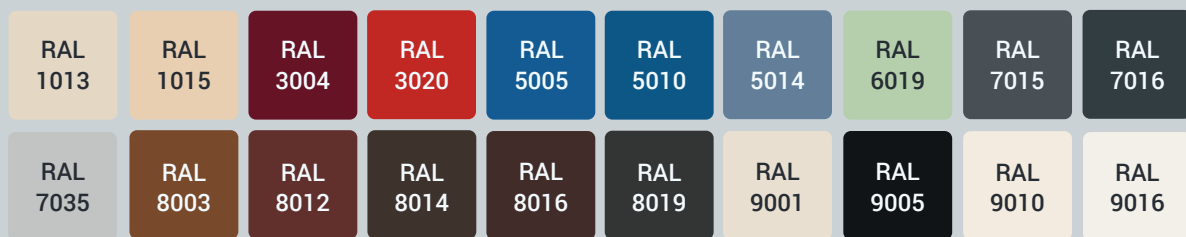

Accessoires & finitions

Parce que chaque détail compte...

3 4 29 RAL

EN STANDARD

1 Panneaux Décoratifs :

DIAMANT 1
DIAMANT 2
DIAMANT E130
DIAMANT 20
DIAMANT 3
DIAMANT DV/TIERCE
DIAMANT SERENITE

	DIAMANT 1	DIAMANT 2	DIAMANT E130	DIAMANT 20	DIAMANT 3	DIAMANT DV/TIERCE	DIAMANT SERENITE
1 Panneaux Décoratifs Méla miné	■	■	■	■	■	■	□
2 Panneaux Décoratifs Méla miné brillant	□	■	■	■	■	■	□
3 Panneaux Acier RAL	□	■	■	■	■	■	□
4 Panneaux Alu RAL	□	■	■	■	■	■	□
5 Panneaux Estampés	□	■	■	■	■	■	■
6 Panneaux Contemporains	□	■	■	■	■	■	■
7 Panneaux Hausmanniens Massif	□	■	■	■	■	■	□
8 Panneaux OKOUME Hausmanniens	□	■	■	■	■	■	■
9 Pommeau Central	□	■	■	■	■	■	■
10 Heurtoir	□	□	□	□	□	□	■
11 Bâton Maréchal 100 CM	□	□	□	□	□	□	■
12 Microviseur optique	■	■	■	■	■	■	■
13 Microviseur Ecran LCD	■	■	■	■	■	■	■
14 Clé VTX	□	■	■	□	□	■	■
15 Clé VIGIE MOBILE	■	■	■	■	■	■	■
16 Clé VAK MOBIL	□	■	■	■	■	■	□
17 Clé VAK UNIK	□	■	■	■	■	■	□
18 Cylindre Tapkey	□	■	■	□	□	■	■
19 Béquille Génova sur plaque	□	■	■	■	■	■	■
20 Béquille Génova sur rosaces	□	■	■	■	□	■	■
21 Béquille Vérona sur plaque	□	■	■	■	■	■	■
22 Béquille Vérona sur rosaces	■	■	■	■	□	■	■
23 Béquille Dallas sur rosaces	□	□	□	□	□	□	■
24 Poignée de Tirage et rosace	■	□	□	□	□	□	□
25 Poignée de Tirage aileron	■	□	□	□	□	□	□
26 Poignée Tirage sur plaque	□	■	■	■	■	■	■
27 Poignée Tirage sur rosaces	□	□	□	■	□	□	□
28 Entreba illeur intégré décondamnab le à la clé	□	■	■	■	■	■	■
29 RAL Picard Serrures	■	■	■	■	■	■	■
30 Toutes teintes RAL	□	■	■	■	■	■	■

LÉGENDE

■ EXISTE EN STANDARD POUR CE PRODUIT	■ EXISTE EN OPTION POUR CE PRODUIT	□ EXISTE EN OPTION UNIQUEMENT EN INTÉRIEUR	□ EXISTE UNIQUEMENT EN INTÉRIEUR	□ EXISTE UNIQUEMENT EN EXTÉRIEUR	□ N'EXISTE PAS POUR CE PRODUIT