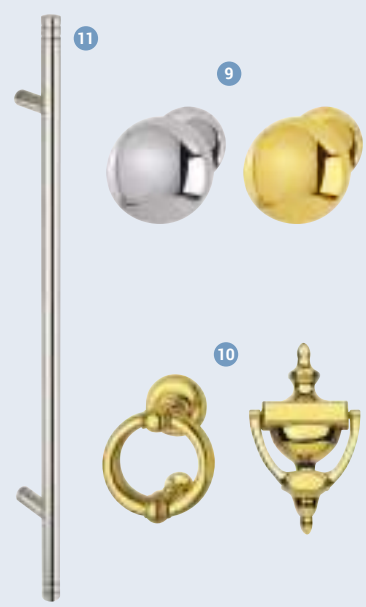

FERMETURE 6 OU 7 POINTS

Diamant Double Vantaux bénéficie d'un verrouillage doté de 6 ou 7 points de fermeture, certifié A2P*. Elle offre une **sécurité optimale**.

- Structure en acier de 2 mm d'épaisseur
- 4 Pions anti-dégondage par côté
- Pênes rotatifs anti-sciage de diamètre 22mm
- Pênes haut et bas pour chaque vantaal
- 4 paumelles montées sur roulement à billes par côté
- Verrouillage en un seul tour de clé
- Bicoloration des profils (en option)
- Entrebailleur décondamnable à la clé depuis l'extérieur
- Assemblée avec précision suivant un process de qualité (norme ISO 9001)

Autres Panneaux EN OPTION :

5 Estampés

7 Haussmanniens Massif ou 8 Okoumé

6 Contemporains

2 Panneaux Décoratifs

← Acajou teinté brillant

Acajou naturel brillant →

30 Toutes teintes RAL