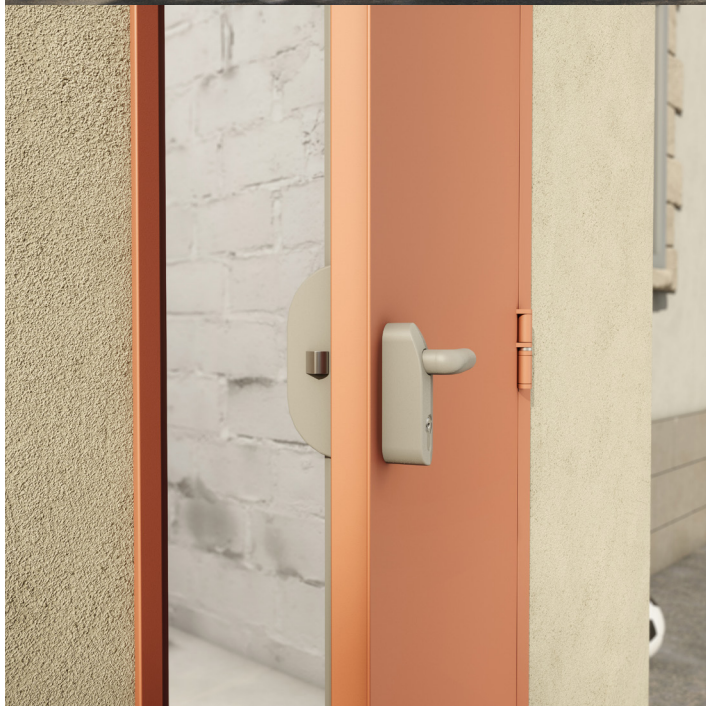

PORTE TECHNIQUE

PICARD
Depuis 1720 SERRURES

Porte Technica EXI

Une évacuation sûre et fonctionnelle

Photos non contractuelles.

Fabriqué en France

Un savoir-faire séculaire...

*Depuis 1720, Picard Serrures a acquis une expertise inégalée dans la conception et la fabrication de portes blindées, de portes techniques et de portes de hall. **Sur-mesure**, elles s'intègrent et répondent avec élégance aux exigences et aux goûts de chacun.*

Le compromis entre fonctionnalité et sécurité...

La porte **Technica EXI** Picard Serrures s'intègre facilement dans vos locaux. De par sa conception, elle affiche un bon niveau de résistance à l'usage. Grâce à son système de décondamnation par barre anti-panique, elle assure une très grande facilité d'évacuation à ses utilisateurs...

Photos non contractuelles.

POIDS MINI : 70 KG

VERROUILLAGE MÉCANIQUE

La porte **Technica EXI EI30** est équipée d'un système de **verrouillage** type **Push-bar** Exidom d'1, 2 ou 3 points.

ACCESSOIRISATION FACILITÉE

Pour simplifier l'installation de **Technica EXI EI30**, tous les accessoires de la porte sont **pré-montés**.

DORMANT / OUVRANT :

- Cadre en tôle acier 20/10^e reconstitué en tubulaire uniquement
- Épaisseur 56 mm
- Assemblage par soudure
- 3 paumelles de 140 mm diam. 25 mm / épaisseur 6.5 mm, montées sur roulement à billes intégrant 6 anti dégonflage
- Seuil à la suisse
- Joint d'étanchéité en périphérie
- Ouvrant en tôle acier 20/10^e double face
- Isolation en laine de roche
- 4 renforts oméga horizontaux
- Battue intégrée dans l'ouvrant