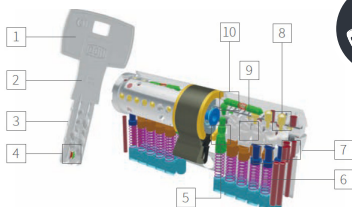

# Cylindre Modulaire **FLEXY**

### RÉSISTANCE

La clé réversible assure une excellente résistance à l'usure et un grand confort d'utilisation. L'épaule allongée de la clé convient à tous les protecteurs de cylindres.

Photos non contractuelles.